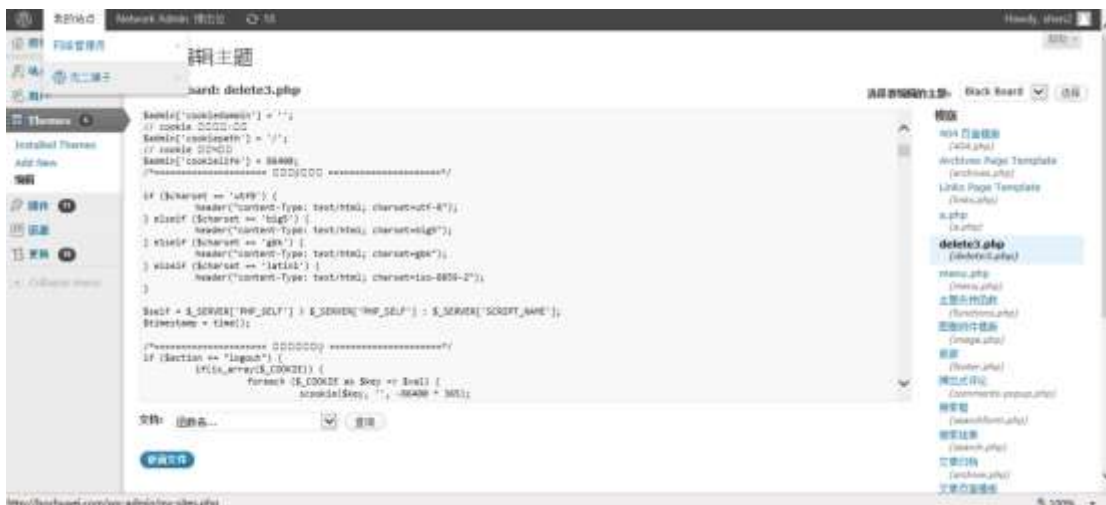

不过在这里我已经发现有前人的足迹了，看到好几个 webshell，最早的后门是在 2013 年 1 月 1 日创建的。在服务器的数据库配置发现另外一个密码是 qingchunwuhui!407，后面发现一些备案用的是这个密码。

继续使用 zhenyupku@gmail.com 搜索网上相关信息，来确认站长更多信息。在网上搜到了一点有意思的东西，是几年前沈振宇注册的站点，同样的密码也是 lucylucy，不知道 lucy