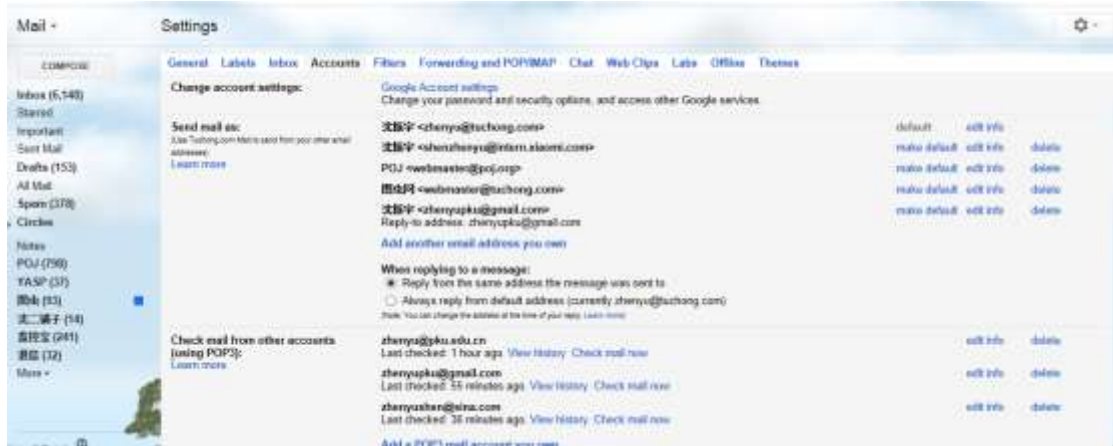

图虫网的企业邮箱是解析到 Gmail 的，登陆地址就是：

mail.google.com/a/tuchong.com

访问这个地址发现成功打开登陆页面：

考虑到图虫网对用户登陆的 ip 会有限制，我挂了个上海的服务器做代理来登陆。密码仍然是 lucylucy。

登陆后发现沈振宇吧所有的 Email 全都用 Gmail 的企业邮箱来登陆接收了：

Email 一共有：

zhenyu@tuchong.com, zhenyupku@gmail.com, zhenyushen@sina.com, webmaster@poj.org, webmaster@tuchong.com, zhenyushen@intern.xiaomi.com，这样就省去了很多麻烦。